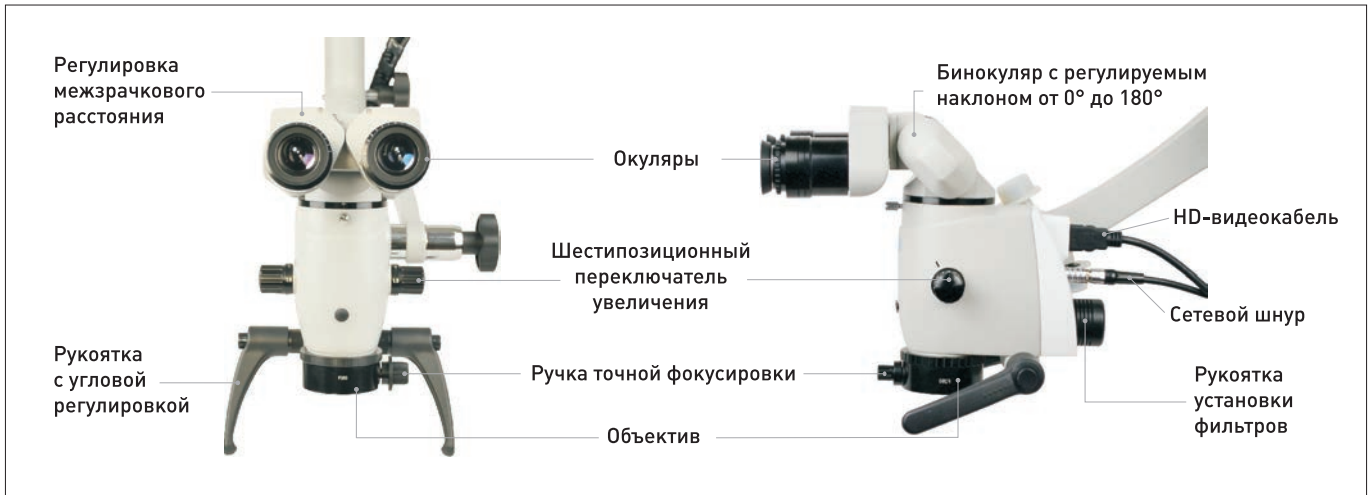

A white and black dental microscope with two eyepieces, mounted on a base with a large grey handle. The brand name 'zumax' is visible on the side of the main body.

**zumax**

**Zumax Medical**

*И НЕВИДИМОЕ ВИДНО*

**OMS2350**

Стоматологический  
микроскоп

СО СВЕТОДИОДНОЙ ПОДСВЕТКОЙ

Поставляется в комплекте  
со встроенной видеочкамерой  
Full HD

\*Напольный штатив

- ▶ Встроенная Full HD видеочамера с высоким разрешением видеоизображения 1920x1080р
- ▶ Инновационный HD CMOS сенсор (1/3 дюйма, 3.0 мегапикселей)
- ▶ HDMI-выход
- ▶ 1080/60р, 1080/50р

### Характеристики микроскопа OMS2350:

- ▶ Светодиодная подсветка новейшей разработки от ZUMAX обеспечивает яркий, белый, свободный от теней свет. Срок службы примененных светодиодов не менее 20 000 часов
- ▶ Шестипозиционный переключатель увеличения
- ▶ Встроенная цифровая FULL HD видеочамера последней модели с идеальной цветопередачей и высоким разрешением
- ▶ Компактность, мобильность, удобство в использовании